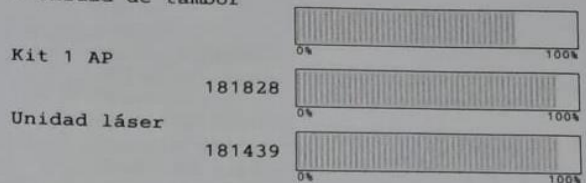

Menú de copia

-Copia	:Sí
-Copias	:1
-Bandeja copia1	:Bandeja 1
-Macro de copia1	:No
-Bandeja copia2	:Bandeja 1
-Macro de copia2	:No
-Bandeja copia3	:Bandeja 1
-Macro de copia3	:No
-Bandeja copia4	:Bandeja 1
-Macro de copia4	:No
-Bandeja copia5	:Bandeja 1
-Macro de copia5	:No
-Bandeja copia6	:Bandeja 1
-Macro de copia6	:No
-Bandeja copia7	:Bandeja 1
-Macro de copia7	:No
-Bandeja copia8	:Bandeja 1
-Macro de copia8	:No

Ajustes de impresora (3/4)

DCP-L5650DN series
Versión Main: U2009181052
Versión Sub1: 1.48
Tamaño RAM = 512Mbytes

No. de Serie=U64197A1N581286

Vida útil restante de:

*Cartucho de tóner

**Unidad de tambor

<Estado del dispositivo>