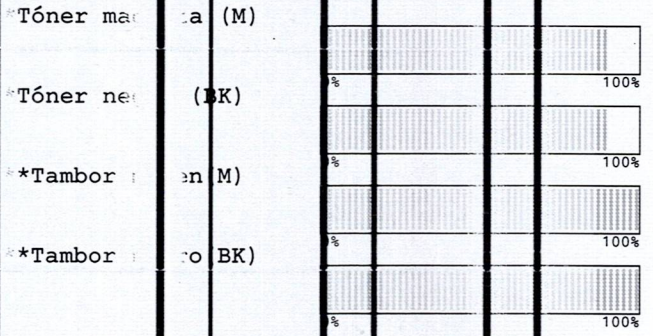

Ajustes de impresora

5)

DCP-L3560CDW series Núm. de
Versión Main: 1.18
Ver. seguridad: 1.00.00
Tamaño RAM = 512Mbytes

=U67 22G4N54 51

Vida útil restante de:

Recuento de páginas totales: 79/0
Color: 60/0 Blanco y negro: 70
Recuento copia: 14/0
Color: 13/0 Blanco y negro: 0
Impresión PC recuento: 63/0
Color: 45/0 Blanco y negro: 70
Recuento de otros: 2/0
Color: 2/0 Blanco y negro: 0

<Historial de errores (últimos 10)>
1: Registro Página: 74
2: Atasco interno Página: 69
3: Atasco bandeja 1 Página: 69
4:
5:
6:
7:
8:
9:
10:

<Total de páginas impresas>
Aliment, manual: 0 Ambas caras: 0
Bandeja 1: 80 Bandeja 2: 0
Salida estándar.: 79

<Recuento de sustituciones>
Cartucho de tóner
Cian(C) : 1
Magenta : 1
Amarillo : 1
Negro(BK) : 1
Unidad de tambor
Cian(C) : 0
Magenta : 0
Amarillo : 0
Negro(BK) : 0
Cinturón de arrastre: 0
Unidad de fusor: 0
Tóner residual: 0

<Total de páginas impresas>
A4/Carta: 68 Sobre: 0
Oficio/Folio: 11 A5: 0
B5/Executive: 0 Otros: 0

<Total de páginas impresas>
Normal/Fino/Reciclado: 79
Grueso/Más grueso/Bond: 0
Sobre/Sobre grueso/Sobre fino: 0
Etiqueta: 0 Hagaki: 0
Brillo: 0

<Tipo de papel>
Cian(C): Tóner de ban. de entr.
Magenta(BK): Tóner de ban. de entr.
Amarillo: Tóner de ban. de entr.
Negro(BK): Tóner de ban. de entr.

<Total de atascos de papel: 2>
Jam ManualFeed: 0 Atasco interno:
Atasco bandeja 1: 1 Atasco atrás: 0
Atasco dobl cara: 0

La vida útil restante varía según el tipo de documentos que imprima,
su cobertura y el uso del dispositivo.
Con base en impresión estándar A4/Carta