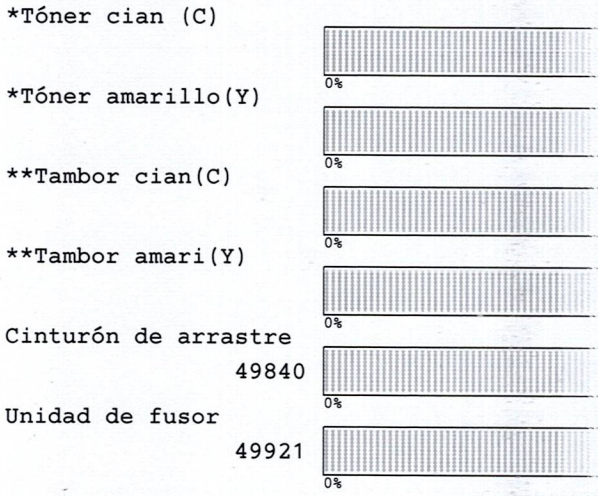

Ajustes de impresora

5)

DCP-L3560CDW series Núm. de
Versión Main: 1.18
Ver. seguridad: 1.00.00
Tamaño RAM = 512Mbytes

=U67 22G4N54 51

Vida útil restante de:

Recuento de páginas totales: 79/0
Color: 60/0 Blanco y negro: 70
Recuento copia: 14/0
Color: 13/0 Blanco y negro: 0
Impresión PC recuento: 63/0
Color: 45/0 Blanco y negro: 70
Recuento de otros: 2/0
Color: 2/0 Blanco y negro: 0

<Historial de errores (últimos 10)>
1: Registro Página: 74
2: Atasco interno Página: 69
3: Atasco bandeja 1 Página: 69
4:
5:
6:
7:
8:
9:
10:

<Total de páginas impresas>
Aliment, manual: 0 Ambas caras: 0
Bandeja 1: 80 Bandeja 2: 0
Salida estándar.: 79

<Recuento de sustituciones>
Cartucho de tóner
Cian(C) : 1
Magenta : 1
Amarillo : 1
Negro(BK) : 1
Unidad de tambor
Cian(C) : 0
Magenta : 0
Amarillo : 0
Negro(BK) : 0
Cinturón de arrastre: 0
Unidad de fusor: 0
Tóner residual: 0

<Total de páginas impresas>
A4/Carta: 68 Sobre: 0
Oficio/Folio: 11 A5: 0
B5/Executive: 0 Otros: 0

<Total de páginas impresas>
Normal/Fino/Reciclado: 79
Grueso/Más grueso/Bond: 0
Sobre/Sobre grueso/Sobre fino: 0
Etiqueta: 0 Hagaki: 0
Brillo: 0

<Tipo de papel>
Cian(C): Tóner de ban. de entr.
Magenta(BK): Tóner de ban. de entr.
Amarillo: Tóner de ban. de entr.
Negro(BK): Tóner de ban. de entr.

<Total de atascos de papel: 2>
Jam ManualFeed: 0 Atasco interno:
Atasco bandeja 1: 1 Atasco atrás: 0
Atasco dobl cara: 0

La vida útil restante varía según el tipo de documentos que imprima,
su cobertura y el uso del dispositivo.
Con base en impresión estándar A4/Carta