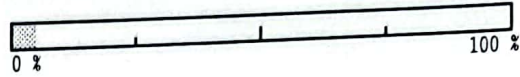

Config. papel

Tamaño/Tipo bandeja MP: A4/Normal
 Tamaño/Tipo depósito 1: A4/Normal
 Tamaño/Tipo depósito 2: A4/Normal

Estado de opciones

Procesador del documento: Escaneado doble
 depósito de papel: No instalar
 Depósito lateral: No instalar
 Finalizador: No instalar
 Buzón de documentos: No instalar
 Separador de Trabajos: No instalar
 Disco duro: No instalar
 SD Card: No instalar
 Card Authentication (B): No instalar
 Internet FAX Kit(A): No instalar
 UG-33: No instalar
 UG-34: No instalar
 Scan extension kit(A): No instalar
 Teclado num. opcional: No instalar
 Unidad de inserción: No instalar
 Unidad de plegado en Z: No instalar
 Bandeja despl. interna: No instalar

Memoria

Tamaño total: 4.5 GB

Borrado de datos

Resultado:--

Indicador de tóner

Seguridad

Encrip. de datos/Sobrees: Desactivar
 Trusted Platform Module: Desactivar
 Versión de especificación: 2.0
 Fabricante: IFX
 Versión del fabricante: 1.16
 Inicio seguro: Activar
 Compr. integr. tmp ejec.: Activar
 Lista permitida: Desactivar